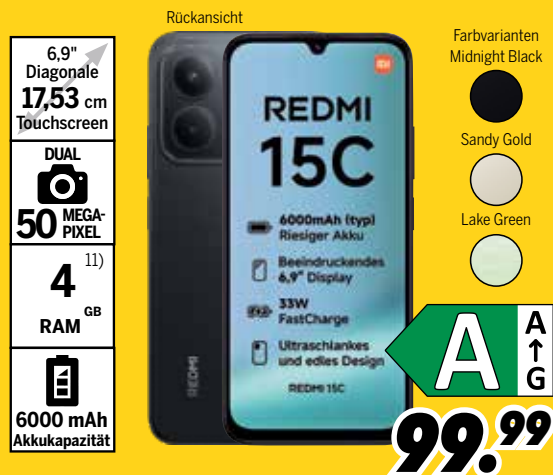

6,9" ¹⁾ Diagonale 17,53 cm Touchscreen	DUAL 50 MEGA- PIXEL	4 RAM ^{GB}	6000 mAh Akkukapazität

REDMI 15C (128GB)

• Xiaomi HyperOS 2 mit Basis von Android™ 15 • Edles Design in ultraschlankem Gehäuse • Beeindruckendes 6,9" Display mit bis zu 120 Hz¹⁷⁾ • Ausdauernder Akku mit 33W FastCharging • 128 GB interner Speicher¹¹⁾, erweiterbar um bis zu 2 TB per microSD-Karte • Art.-Nr.: 1493638, 1493639, 1493640