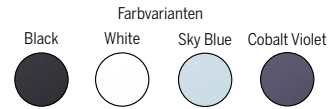

iPhone 17 (256GB)

• iPhone 17. Wunderschöner. Noch robuster. 6,3" Display mit ProMotion¹²⁾, Ceramic Shield 2, 48 MP Rückkameras, Center Stage Frontkamera, A19 Chip und mehr. • Art.-Nr.: 1498691, 1498693, 1498965, 1498694, 1498692

Vodafone Smart L a1) bis a4)

Hol Dir **100 € Wechselbonus**

Aktion:
Dauerhaft **unbegrenztes Datenvolumen**

49⁹⁹ € a1) bis a4) mtl.
statt 54,99 € mtl.

1.-

Nur in Verbindung mit
Vodafone Smart L a1) bis a4)

6,3" ²⁾ Diagonale 15,93 cm Touchscreen	TRIPLE 50 MEGA- PIXEL	12 RAM ^{GB}	IP68 ¹³⁾	4300 mAh Akkukapazität ³⁾

SAMSUNG Galaxy S26 (256GB)

• Android™ 16 • Beeindruckend schnell: Flüssige AI-Nutzung und starkes Gaming mit modernem 2-nm-Prozessor • Einfach bearbeitet: Entfernen, verschieben, generieren & stylen – Bildbearbeitung ganz einfach mit dem Foto-Assistenten¹⁴⁾ • Smart unterstützt: Mühelos antworten oder teilen – mit proaktiver AI-Unterstützung durch Now Nudge¹⁵⁾ • 256 GB interner Speicher⁴⁾ • Art.-Nr.: 1514136, 1514137, 1514138, 1514139