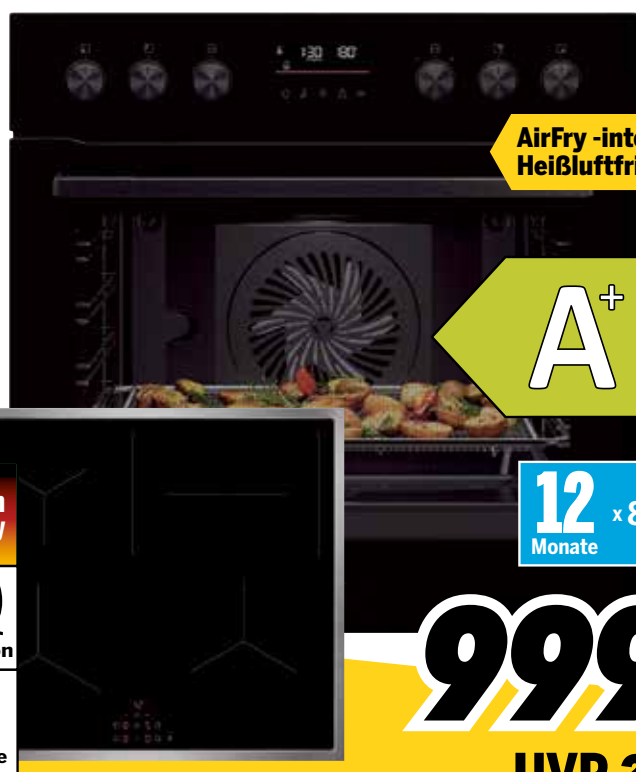

+

Inkl. 3-fach Teleskopauszug und zusätzlichem Backblech

A **A+++** ↑ **D**

12 x 52,52 €*
Monate

599.-

UVP 1278.-

SIEMENS Einbau-Herd-Set MKE2KA175

• 66 l Garraum • Beheizungsarten: Vario-Großflächengrill, Umluftgrill, Heißluft sanft & 3D Heißluft • 3 Backebenen • Glaskeramik-Kochzonen: 4 • Bräterzonen: 1 • Zweikreiszone: 1 • Art.-Nr.: 1370553

AirFry-integrierte Heißluftfritteuse

A+ **A+++** ↑ **D**

12 x 87,59 €*
Monate

999.-

UVP 2099.-

AEG Einbau-Herd-Set HPI5EPV1

• 9 Beheizungsarten • 71 l Garraum • Temperaturregelung: 30-300 Grad • 45 Automatikprogramme • AirFry-Funktion • übersichtliches LED-Display • schwarzes Design • Abschaltautomatik • Restwärmeanzeige und -nutzung • Induktions-Kochzonen: 4 • 14 Leistungsstufen • Schnellaufheizung • DirectTouch-Bedienfeld • Multilevel Cooking: gleichmäßiges Backen auf allen Ebenen • Hob²Hood: Automatische Steuerung der Dunstabzugshaube • Art.-Nr.: 1467345