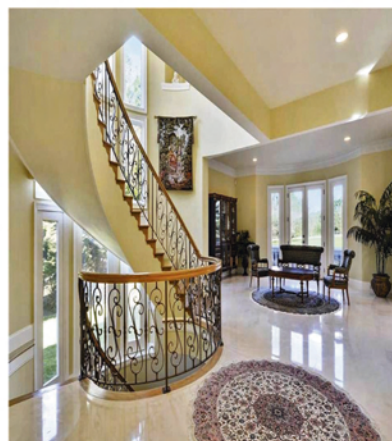

Unsere Service-Garantie

Bei Ihrer Wahl steht Ihnen unser Fachpersonal mit Rat und Tat zur Seite. Unverbindliche Auswahl/Vorführung bei Ihnen zu Hause oder Sie nehmen den ausgewählten Teppich mit. Wir nehmen Ihren gebrachten Teppich in Zahlung. Jeder Erwerber erhält ein Echtheits-Zertifikat. Fachgerechte Wäsche und Reparatur. Auf Wunsch Lieferung frei Haus.