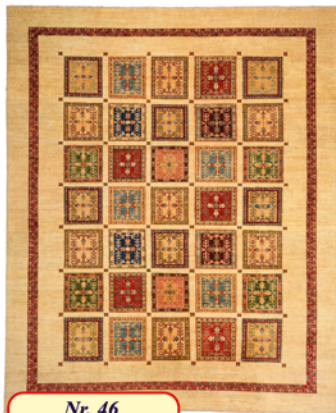

Hochwertige Ziegler Teppiche Natürliche Farben aus Pflanzenextrakten

Nr. 40
Ziegler fein

Nr. 41
Fahrahan

Nr. 42
Ziegler fein

Nr. 43
Ziegler

**Senioren
Service!**
Tel.:
**0172 -
391 91 02**

Nr. 44
Ziegler sehr fein

**100%
Handarbeit
Garantiert!**

Nr. 45
Ziegler

Nr. 46
Ziegler felder

Nr. 47
Ziegler

Nr. 48
Ziegler Fahrahan

Nr. 49
Ziegler fein

Nr. 50
Ziegler Fahrahan

Die Käufer
erhalten für jeden
erworbenen
Teppich das
entsprechende
Echtheits-Zertifikat