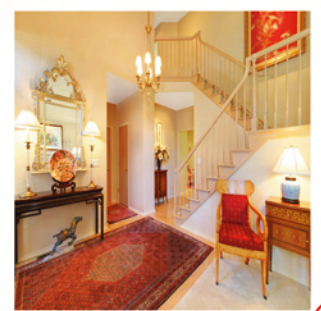

Nr. 58
Täbriz mit Seide

Feine klassische persische Unikate