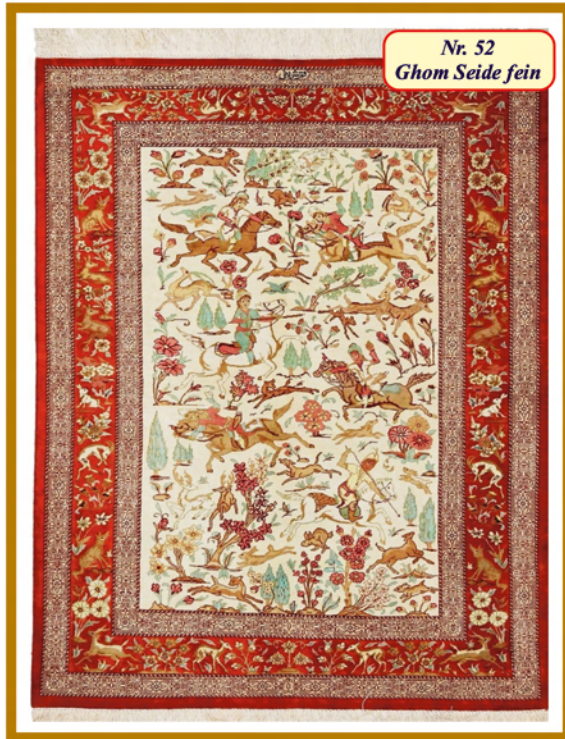

***Nutzen Sie die Gelegenheit aus.
Ca. 2000 Teppiche in verschiedene
Größen & Farben.***

Nr. 26
Ziegler fein

Nr. 25
Kaschmir Seide

Nr. 27
Täbriz mit Seide

Moderne Teppiche aus hochwertiger Schurwolle

Nr. 28
Nepal mit Seide

**100%
Handarbeit
Garantiert!**

Nr. 45
Ziegler

Nr. 46
Ziegler felder

Nr. 47
Ziegler

Nr. 48
Ziegler Fahrahan

Nr. 49
Ziegler fein

Nr. 50
Ziegler Fahrahan

Die Käufer
erhalten für jeden
erworbenen
Teppich das
entsprechende
Echtheits-Zertifikat

MACHEN SIE SICH AUF DEN WEG.

Sonderstücke ca. 1 Millionen Knoten per qm

Nr. 51
GHom Seide

Nr. 52
Ghom Seide fein

Nr. 53
Herecke Seide fein

**Sie können in diesen Tagen
den schönsten echten Teppich
aus unserer umfangreichen
Kollektion zum Bruchteil
seines tatsächlichen
Wertes auswählen.**