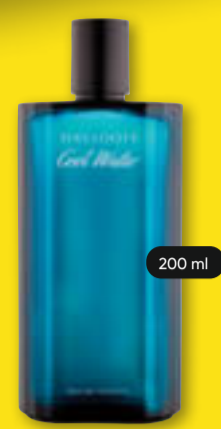

6 TAGE RENNEN

Schnell sein lohnt sich!

6 TAGE RENNEN

DEALS SICHERN!

6 TAGE RENNEN

Jil Sander Sun
EdT, 125 ml
(1 l = 223,92).
☑ ↗ K6029077
UVP 52.-**
27.99#

Lancôme La vie est belle
EdP, 30 ml.
Flakon nachfüllbar
(1 l = 1.266,33).
☑ ↗ K6029086
UVP 72.-**
37.99#

Boss Boss Bottled
EdT, 200 ml
(1 l = 374,95).
☑ ↗ K6029081
UVP 162.-**
74.99#

Lancôme „La vie est belle Rose Extraordinale“-Set
EdP Spray, 50 ml.
Hypnôse Mascara Mini.
☑ ↗ K6029336
UVP 110.-**
49.99#

Kenzo Flower
EdP, 30 ml
(1 l = 1.666,33).
☑ ↗ K6029006
UVP 69.99**
49.99#

Davidoff Cool Water Man
EdT, 200 ml
(1 l = 224,95).
☑ ↗ K6029079
UVP 95.-**
44.99#

Aramis Classic
EdT, 240 ml
(1 l = 145,79).
☑ ↗ K6029007
UVP 83.50**
34.99#

Exklusiv bei GALERIA

LIEBLINGSDÜFTE. KLEINE PREISE.